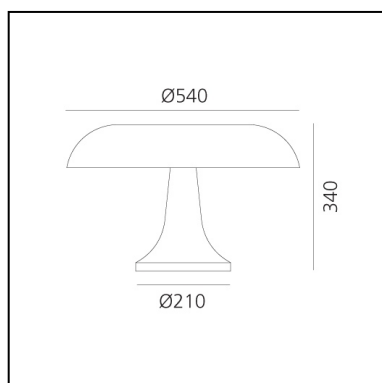

Nesso Orange

Giancarlo Mattioli
Gruppo Architetti Urbanisti
Città Nuova

LUMINAIRE

- Watt: **4x5W**
- Tension: **220V-240V**

DESCRIPTION

Nesso est une icône du design italien des années 1960, une décennie de conquête de la modernité au cours de laquelle le design a redessiné le paysage domestique grâce aux premières applications des matières plastiques. Innovante et démocratique, sa forme expressive inspirée de la nature interprète et défie la technologie de production industrielle.

CARACTÉRISTIQUES

- Code Produit : **0056050A**
- Couleur: **Orange**
- Installation: **Table**
- Matériaux: **Corps et diffuseur en technopolymère**
- Séries: **Design Collection, Modern Classic**
- Environnement: **Indoor**
- Emission: **Diffuse Et Directe**
- dessiné par: **Giancarlo Mattioli, Gruppo Architetti Urbanisti Città Nuova**

DIMENSIONS

- Hauteur: **340 mm**
- Diamètre: **540 mm**
- Diamètre de la base: **210 mm**
- Résistance à l'impact: **N/D**
- Test au fil incandescent: **850°C**

SOURCES NON FOURNIES

- Catégorie: **LED RETROFIT**
- Nombre: **4**
- Watt: **5W**
- Culot: **E14**