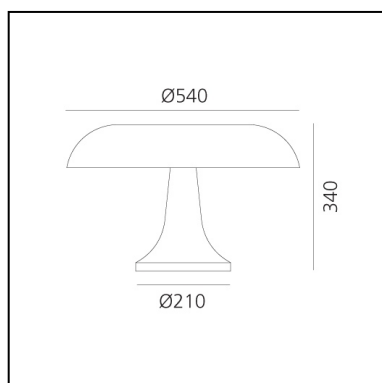

## LUMINAIRE

- Watt: **4x5W**
- Tension: **220V-240V**

## CARACTÉRISTIQUES

- Code Produit : **0056010A**
- Couleur: **Blanc**
- Installation: **Table**
- Matériaux: **Corps et diffuseur en technopolymère**
- Séries: **Design Collection, Modern Classic**
- Environnement: **Indoor**
- Emission: **Diffuse Et Directe**
- dessiné par: **Giancarlo Mattioli, Gruppo Architetti Urbanisti Città Nuova**

## DIMENSIONS

- Hauteur: **340 mm**
- Diamètre: **540 mm**
- Diamètre de la base: **210 mm**
- Résistance à l'impact: **N/D**
- Test au fil incandescent: **850°C**