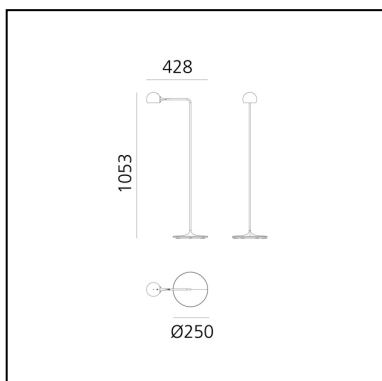

IXA - Reading - Yellow

Foster + Partners Industrial Design

IP20  Dimmable: 

LUMINAIRE

- Watt: **9W**
- Flux Lumineux (lm): **465lm**
- CCT: **3000K**
- Efficiency: **56%**
- Efficacy: **51.69lm/W**
- CRI: **90**

CARACTÉRISTIQUES

- Code Produit : **1112040A**
- Couleur: **Yellow**
- Installation: **Lampadaire**
- Séries: **Design Collection, Novelties**
- dessiné par: **Foster + Partners Industrial Design**

DIMENSIONS

- Longueur : **422 mm**
- Hauteur: **1053 mm**
- Diamètre de la base: **250 mm**