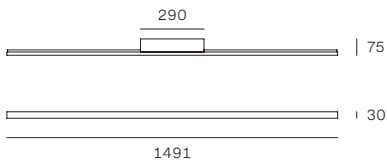

1. Xilema wall L79

2. Xilema wall L180

3. Xilema wall/ceiling L149

4. Xilema wall/ceiling L160

MOD	CODE	FINISH	SOURCE	INPUT	DIMMING	CCT (K)	LUMEN	CRI	IP	OPTICS
1	7765	WH	TopLED 17W	220-240V	No	3000	2100	90	20	Double asym.
	7766	AP	TopLED 17W	220-240V	No	3000	2100	90	20	Double asym.
2	7777	WH	TopLED 25W	220-240V	Touch	3000	2914	90	20	Double asym.
	7778	AP	TopLED 25W	220-240V	Touch	3000	2914	90	20	Double asym.
3	7767	WH	TopLED 34W	220-240V	No	3000	4200	90	20	Double asym.
	7768	AP	TopLED 34W	220-240V	No	3000	4200	90	20	Double asym.
4	7769	WH	TopLED 47W	220-240V	No	3000	6041	90	20	Double asym.
	7770	AP	TopLED 47W	220-240V	No	3000	6041	90	20	Double asym.