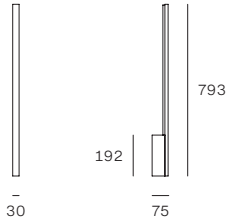

1. Xilema wall L79

2. Xilema wall L180

3. Xilema wall/ceiling L149

4. Xilema wall/ceiling L160

MOD	CODE	FINISH	SOURCE	INPUT	DIMMING	CCT (K)	LUMEN	CRI	IP	OPTICS
1	7765	WH	TopLED 17W	220-240V	No	3000	2100	90	20	Double asym.
	7766	AP	TopLED 17W	220-240V	No	3000	2100	90	20	Double asym.
2	7777	WH	TopLED 25W	220-240V	Touch	3000	2914	90	20	Double asym.
	7778	AP	TopLED 25W	220-240V	Touch	3000	2914	90	20	Double asym.
3	7767	WH	TopLED 34W	220-240V	No	3000	4200	90	20	Double asym.
	7768	AP	TopLED 34W	220-240V	No	3000	4200	90	20	Double asym.
4	7769	WH	TopLED 47W	220-240V	No	3000	6041	90	20	Double asym.
	7770	AP	TopLED 47W	220-240V	No	3000	6041	90	20	Double asym.