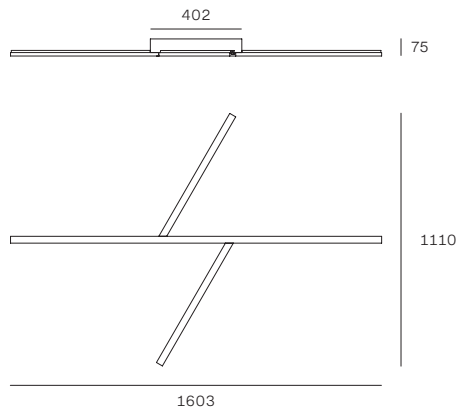

1. Xilema wall L79

2. Xilema wall L180

3. Xilema wall/ceiling L149

4. Xilema wall/ceiling L160

MOD	CODE	FINISH	SOURCE	INPUT	DIMMING	CCT (K)	LUMEN	CRI	IP	OPTICS
1	7765	WH	TopLED 17W	220-240V	No	3000	2100	90	20	Double asym.
	7766	AP	TopLED 17W	220-240V	No	3000	2100	90	20	Double asym.
2	7777	WH	TopLED 25W	220-240V	Touch	3000	2914	90	20	Double asym.
	7778	AP	TopLED 25W	220-240V	Touch	3000	2914	90	20	Double asym.
3	7767	WH	TopLED 34W	220-240V	No	3000	4200	90	20	Double asym.
	7768	AP	TopLED 34W	220-240V	No	3000	4200	90	20	Double asym.
4	7769	WH	TopLED 47W	220-240V	No	3000	6041	90	20	Double asym.
	7770	AP	TopLED 47W	220-240V	No	3000	6041	90	20	Double asym.