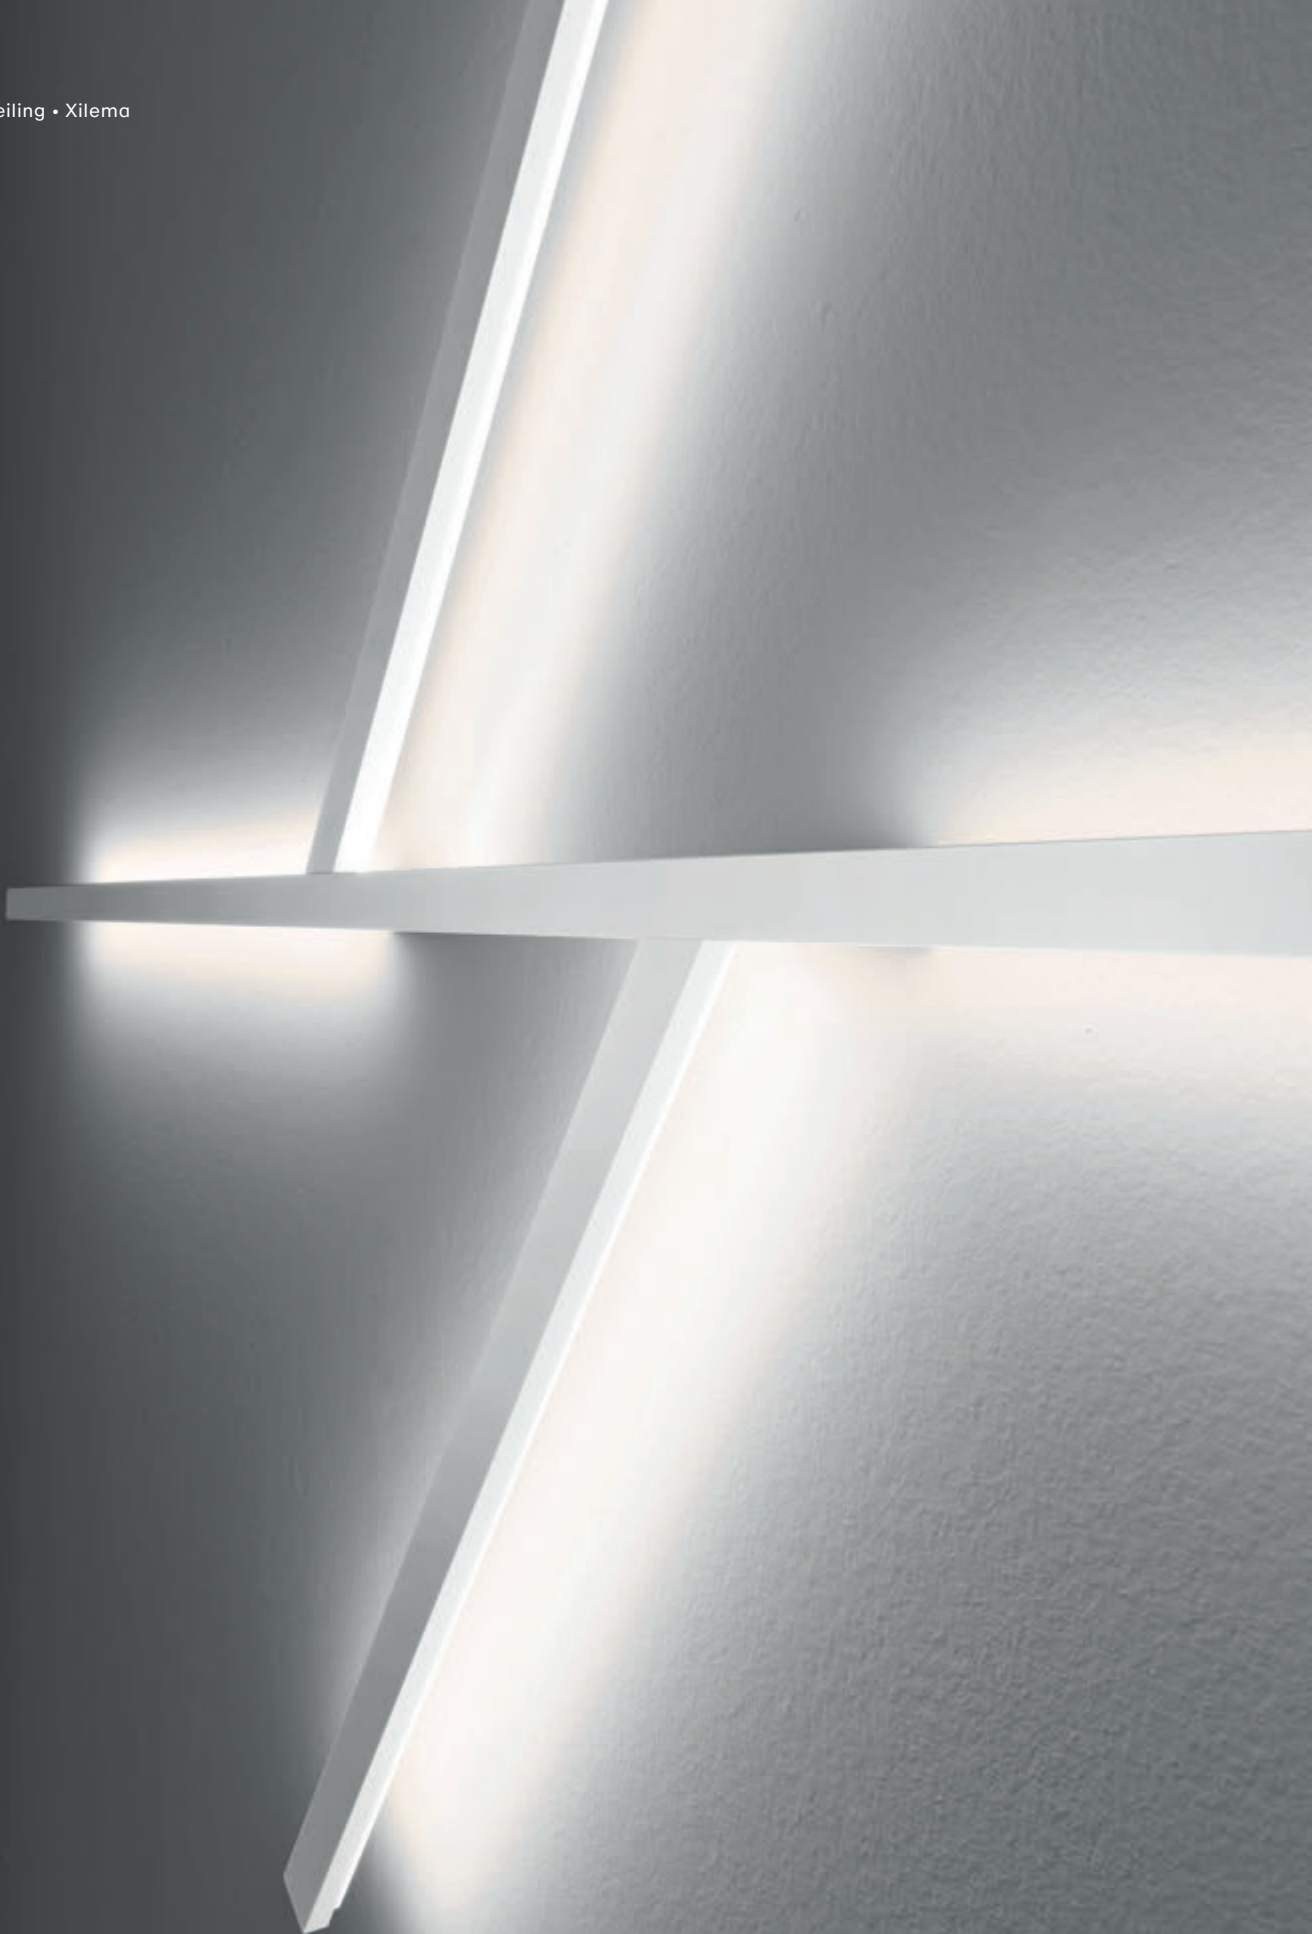


Xilema

Edin Dedovic

2014

The elegant lightness of Xilema houses a WallWasher toppled light source which, be it vertical or horizontal, diffuses comfortable, indirect ambient illumination. Alongside the linear versions is a more intricate version reminiscent of xilema, the plant tissue that transports water from the roots to the stems and leaves.

• **Aluminium body, PMMA diffuser. Finishes: white, polished aluminium.**

L'élégante légèreté de Xilema accueille une source topLED WallWasher qui, verticalement ou horizontalement, diffuse une confortable lumière ambiante indirecte. Les versions linéaires sont flanquées d'une variante complexe qui rappelle le xylème, le tissu qui, dans les plantes, conduit la sève des racines aux feuilles. • **Corps en aluminium, diffuseur en PMMA. Finitions : blanc, aluminium brillant.**

La elegante ligereza de Xilema acoge una fuente WallWasher topLED que, vertical u horizontalmente, difunde una confortable luz ambiental indirecta. Las versiones lineales están flanqueadas por una variante compleja que recuerda el xilema, el tejido vegetal que conduce la savia desde las raíces hasta las hojas. • **Cuerpo en aluminio, difusor en PMMA. Acabados: blanco, aluminio brillante.**