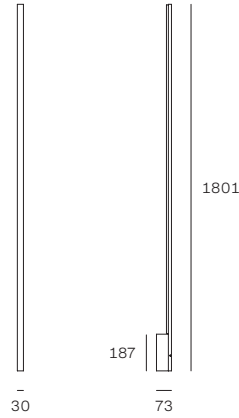

1. Xilema wall L79

2. Xilema wall L180

3. Xilema wall/ceiling L149

4. Xilema wall/ceiling L160

MOD	CODE	FINISH	SOURCE	INPUT	DIMMING	CCT (K)	LUMEN	CRI	IP	OPTICS
1	7765	WH	TopLED 17W	220-240V	No	3000	2100	90	20	Double asym.
	7766	AP	TopLED 17W	220-240V	No	3000	2100	90	20	Double asym.
2	7777	WH	TopLED 25W	220-240V	Touch	3000	2914	90	20	Double asym.
	7778	AP	TopLED 25W	220-240V	Touch	3000	2914	90	20	Double asym.
3	7767	WH	TopLED 34W	220-240V	No	3000	4200	90	20	Double asym.
	7768	AP	TopLED 34W	220-240V	No	3000	4200	90	20	Double asym.
4	7769	WH	TopLED 47W	220-240V	No	3000	6041	90	20	Double asym.
	7770	AP	TopLED 47W	220-240V	No	3000	6041	90	20	Double asym.