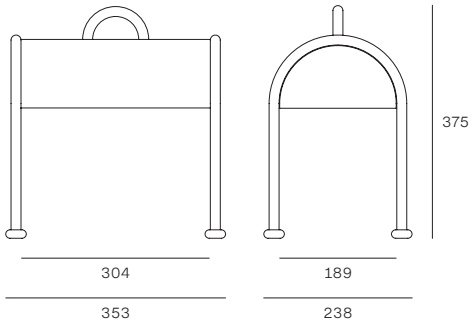

1. Valigia

.....
Included bulb

Classic A Retrofit
LED Bulb E27 7W