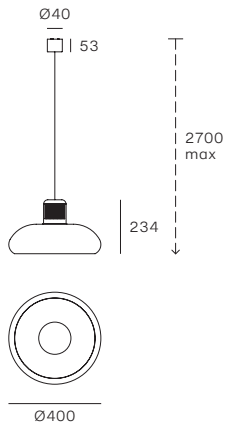

• **Carcasa trasera en material plástico, cúpula en aluminio, cubierta de cable en metal. Acabados: blanco/carcasa negra, cromo/carcasa negra, blanco/carcasa amarilla, cromo/carcasa amarilla.**

1. Trepìu