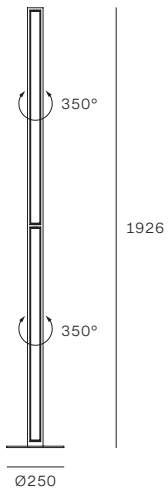

1. Tablet

MOD	CODE	FINISH	SOURCE	INPUT	DIMMING	CCT (K)	LUMEN	CRI	IP	OPTICS
1	8452	WH	TopLED 36W	220-240V	Push DIM	3000	4640	80	20	Diffused
	8453	BK	TopLED 36W	220-240V	Push DIM	3000	4640	80	20	Diffused

Other versions: suspension, p. 222; wall/ceiling, p. 330.