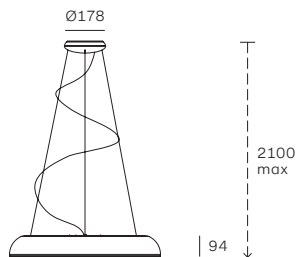

2. Reflexio Ø65

Ø654

Dimming kits

KIT0080
PH-CUT / 1 art / in

KIT0026
PH-CUT / 1-2 art

MOD	CODE	FINISH	SOURCE	INPUT	DIMMING	CCT (K)	LUMEN	CRI	IP	OPTICS
1	8536	WH WH	TopLED 37W	220-240V	Phase-cut	3000	4042	90	20	Diffused
	8537	BK WH	TopLED 37W	220-240V	Phase-cut	3000	4042	90	20	Diffused
	8538	BC WH	TopLED 37W	220-240V	Phase-cut	3000	4042	90	20	Diffused
2	8539	WH WH	TopLED 48W	220-240V	Phase-cut	3000	5671	90	20	Diffused
	8540	BK WH	TopLED 48W	220-240V	Phase-cut	3000	5671	90	20	Diffused
	8541	BC WH	TopLED 48W	220-240V	Phase-cut	3000	5671	90	20	Diffused