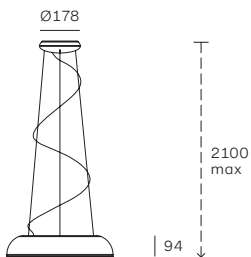

1. Reflexio Ø46

Ø462

Dimming kits

KIT0080
PH-CUT / 1 art / in

KIT0026
PH-CUT / 1-2 art