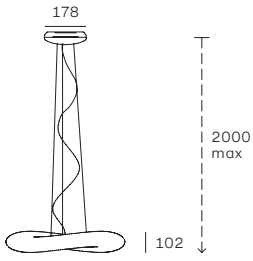

1. Mr Magoo Ø52

Dimming kits

- **KIT0079**
  DALI / 1 art / in
- **KIT0080**
  PH-CUT / 1-2 art / in
- **KIT0026**
  PH-CUT / 1-4 art