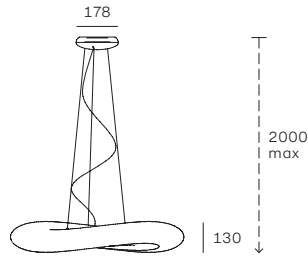

2. Mr Magoo Ø75

Dimming kits

- **KIT0079**
  DALI / 1 art / in
- **KIT0080**
  PH-CUT / 1 art / in
- **KIT0026**
  PH-CUT / 1-3 art