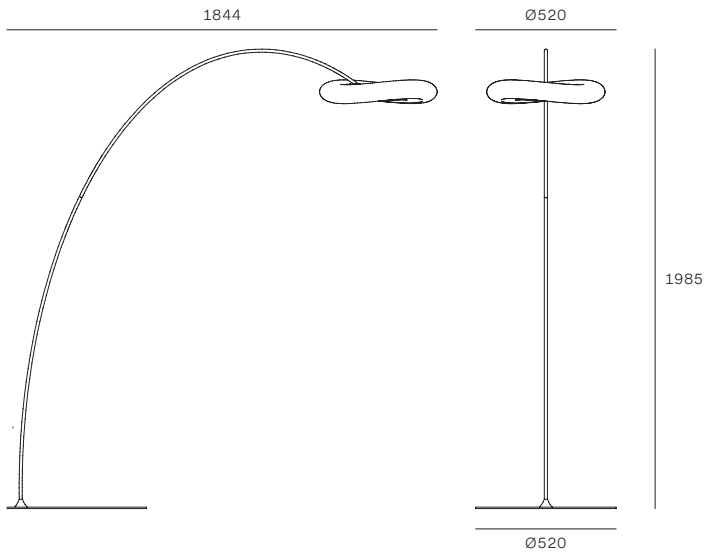


Mr Magoo

Mirco Crosatto

2010

The Mr Magoo floor lamp is a luminous cloud, suspended at the end of a curved stem that adorns and delights with sinuous and natural lines. The light source is entirely integrated and emits soft and diffused light. • **Polyethylene diffuser, metal rod and base. Finish: white.**

Le lampadaire Mr Magoo est un nuage lumineux suspendu au bout d'une tige incurvée qui meuble et surprend par ses lignes sinueuses et naturelles. La source est complètement intégrée et émet une lumière douce et diffuse. • **Diffuseur en polyéthylène, tige et base en métal. Finition : blanc.**

Mr Magoo de tierra es una nube luminosa suspendida al extremo de un tallo curvo, decorando y sorprendiendo con sus líneas sinuosas y naturales. La fuente luminosa está completamente integrada y emite una luz suave y difusa. • **Difusor en polietileno, varilla y base de metal. Acabado: blanco.**