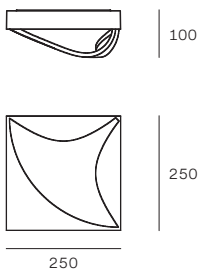

3. Moonflower RGB tile