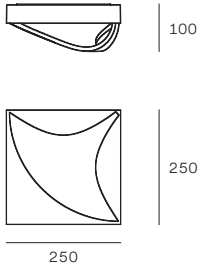

• **Cuerpo de ABS con fijación magnética. Acabado: blanco.**

1. Moonflower D.W. master tile

2. Moonflower D.W. slave tile

Dynamic White installation scheme (1m²)

- 01 x 7782 Master tile
- 01 x 7781 Slave tile
- 08 x KIT0088 Kit cable + splitter
- 48 x KIT0048 Fixing bracket
- 01 x 99701 RF Remote Control