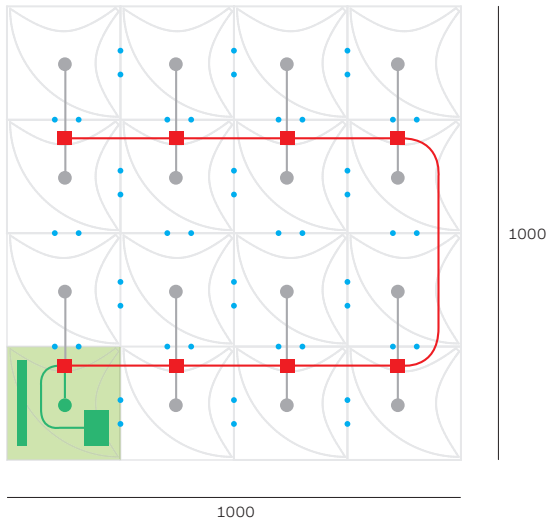

• **Cuerpo de ABS con fijación magnética. Acabado: blanco.**

1. Moonflower D.W. master tile

2. Moonflower D.W. slave tile

Dynamic White installation scheme (1m²)

- 01 x 7782 Master tile
- 01 x 7781 Slave tile
- 08 x KIT0088 Kit cable + splitter
- 48 x KIT0048 Fixing bracket
- 01 x 99701 RF Remote Control