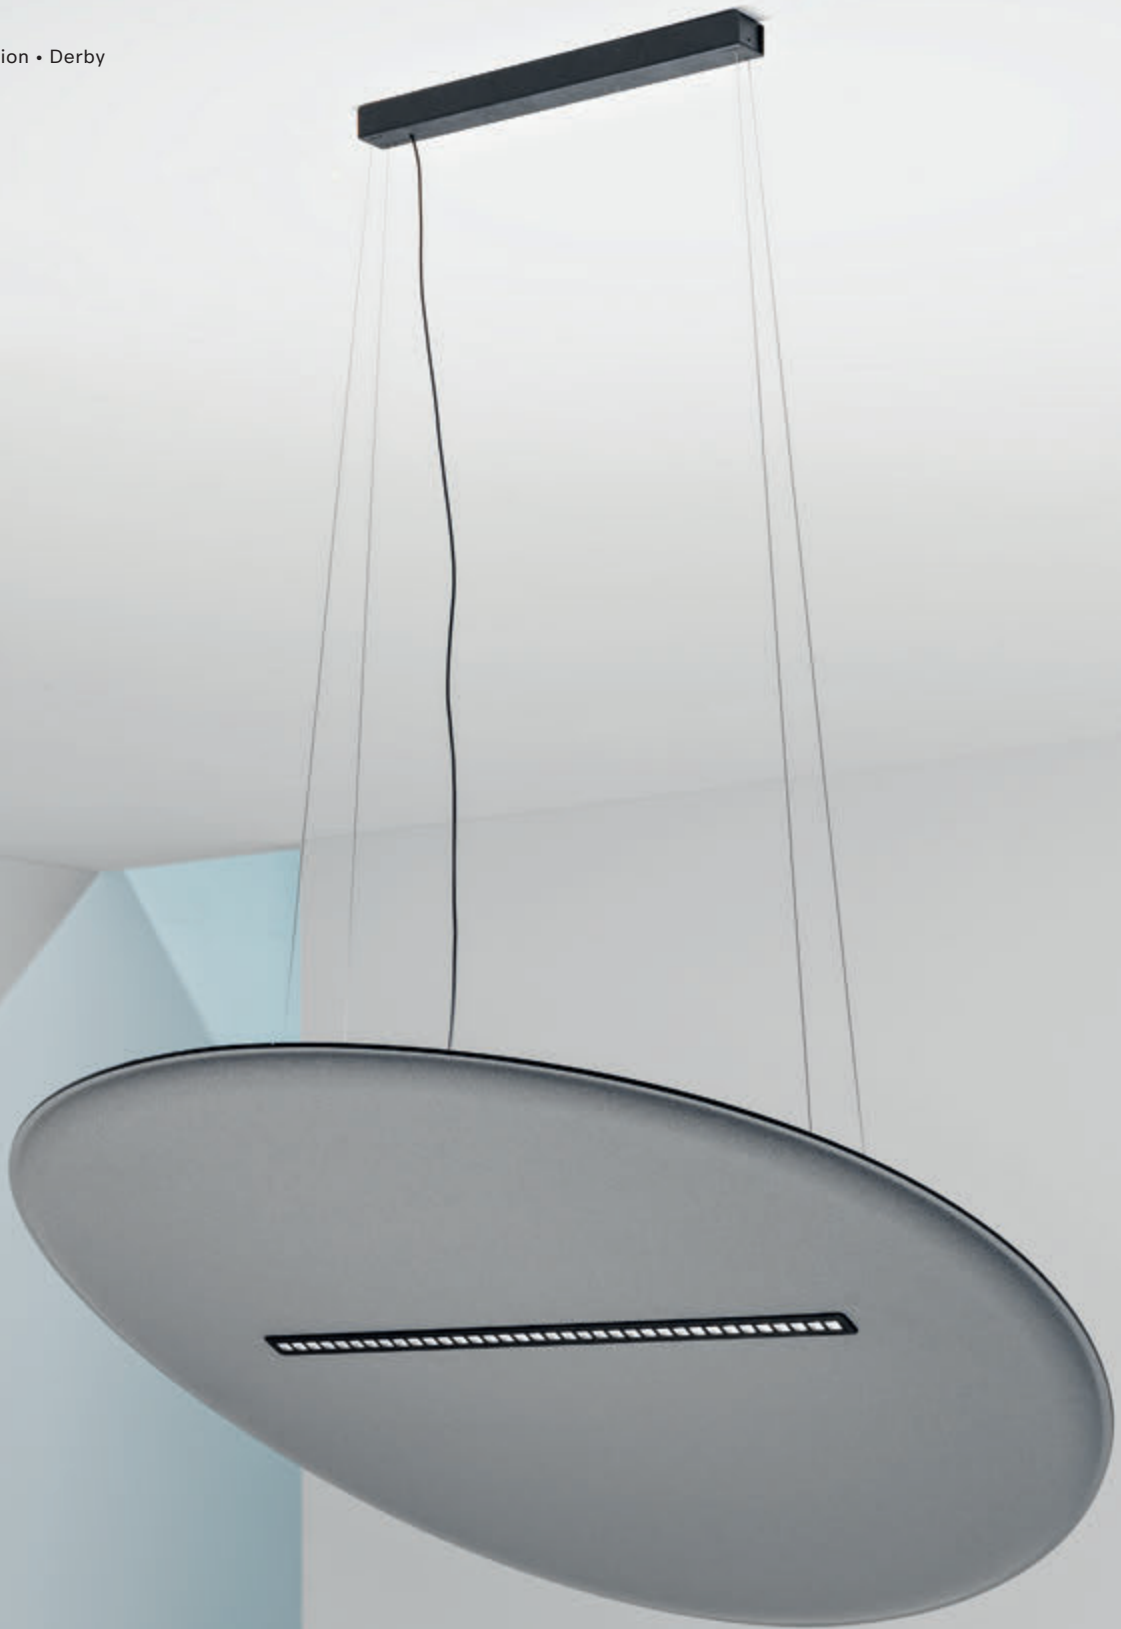

# Derby

---

**Mirco Crosatto**

2019

---

Derby is an adjustable parabola in a sound-absorbent material covered in fabric for both direct and indirect light. Offering diffused emission or output with darklight screening for UGR control, Derby is ideal in work environments. Designed to reduce glare and improve visual and acoustic comfort, its dual function is perfectly executed.

• **Body in sound-absorbing polyester staple fibre covered in fabric, metal wire casing. Finishes: orange/white, grey/grey, brown/brown.**

Derby est une parabole orientable en matériau insonorisant recouvert de tissu, qui intègre l'éclairage indirect et direct. Ces derniers peuvent être diffusés ou dotés d'une protection darklight pour contrôler l'UGR, idéal pour les environnements de travail. Derby est conçu pour réduire l'éblouissement et améliorer le confort visuel et acoustique : une double fonction qui s'exprime pleinement. • **Corps en fibre de polyester absorbant le son, recouvert de tissu, pavillon en métal. Finitions : orange/blanc, gris/gris, marron/marron.**

Derby es una parábola orientable en material fonoabsorbente recubierto de tejido, que integra iluminación tanto directa como indirecta. Esta última puede proporcionar una emisión difusa o con apantallado darklight para control de UGR, ideal en entornos de trabajo. Derby está diseñada para reducir el deslumbramiento y mejorar el confort visual y acústico: una doble función en su máxima expresión. • **Cuerpo de fibra de poliéster fonoabsorbente recubierta de tejido, cubierta de cable en metal. Acabados: naranja/blanco, gris/gris, marrón/marrón.**