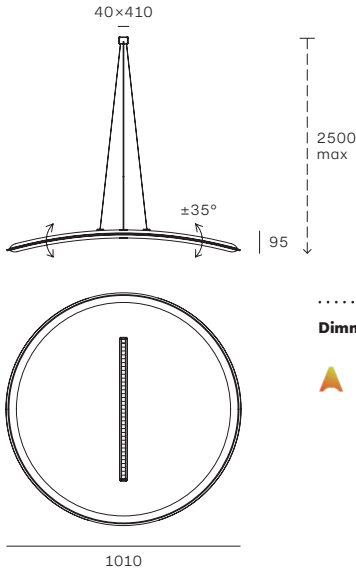

1. Derby darklight

Dimming kits

KIT0079
DALI / 1 art / out