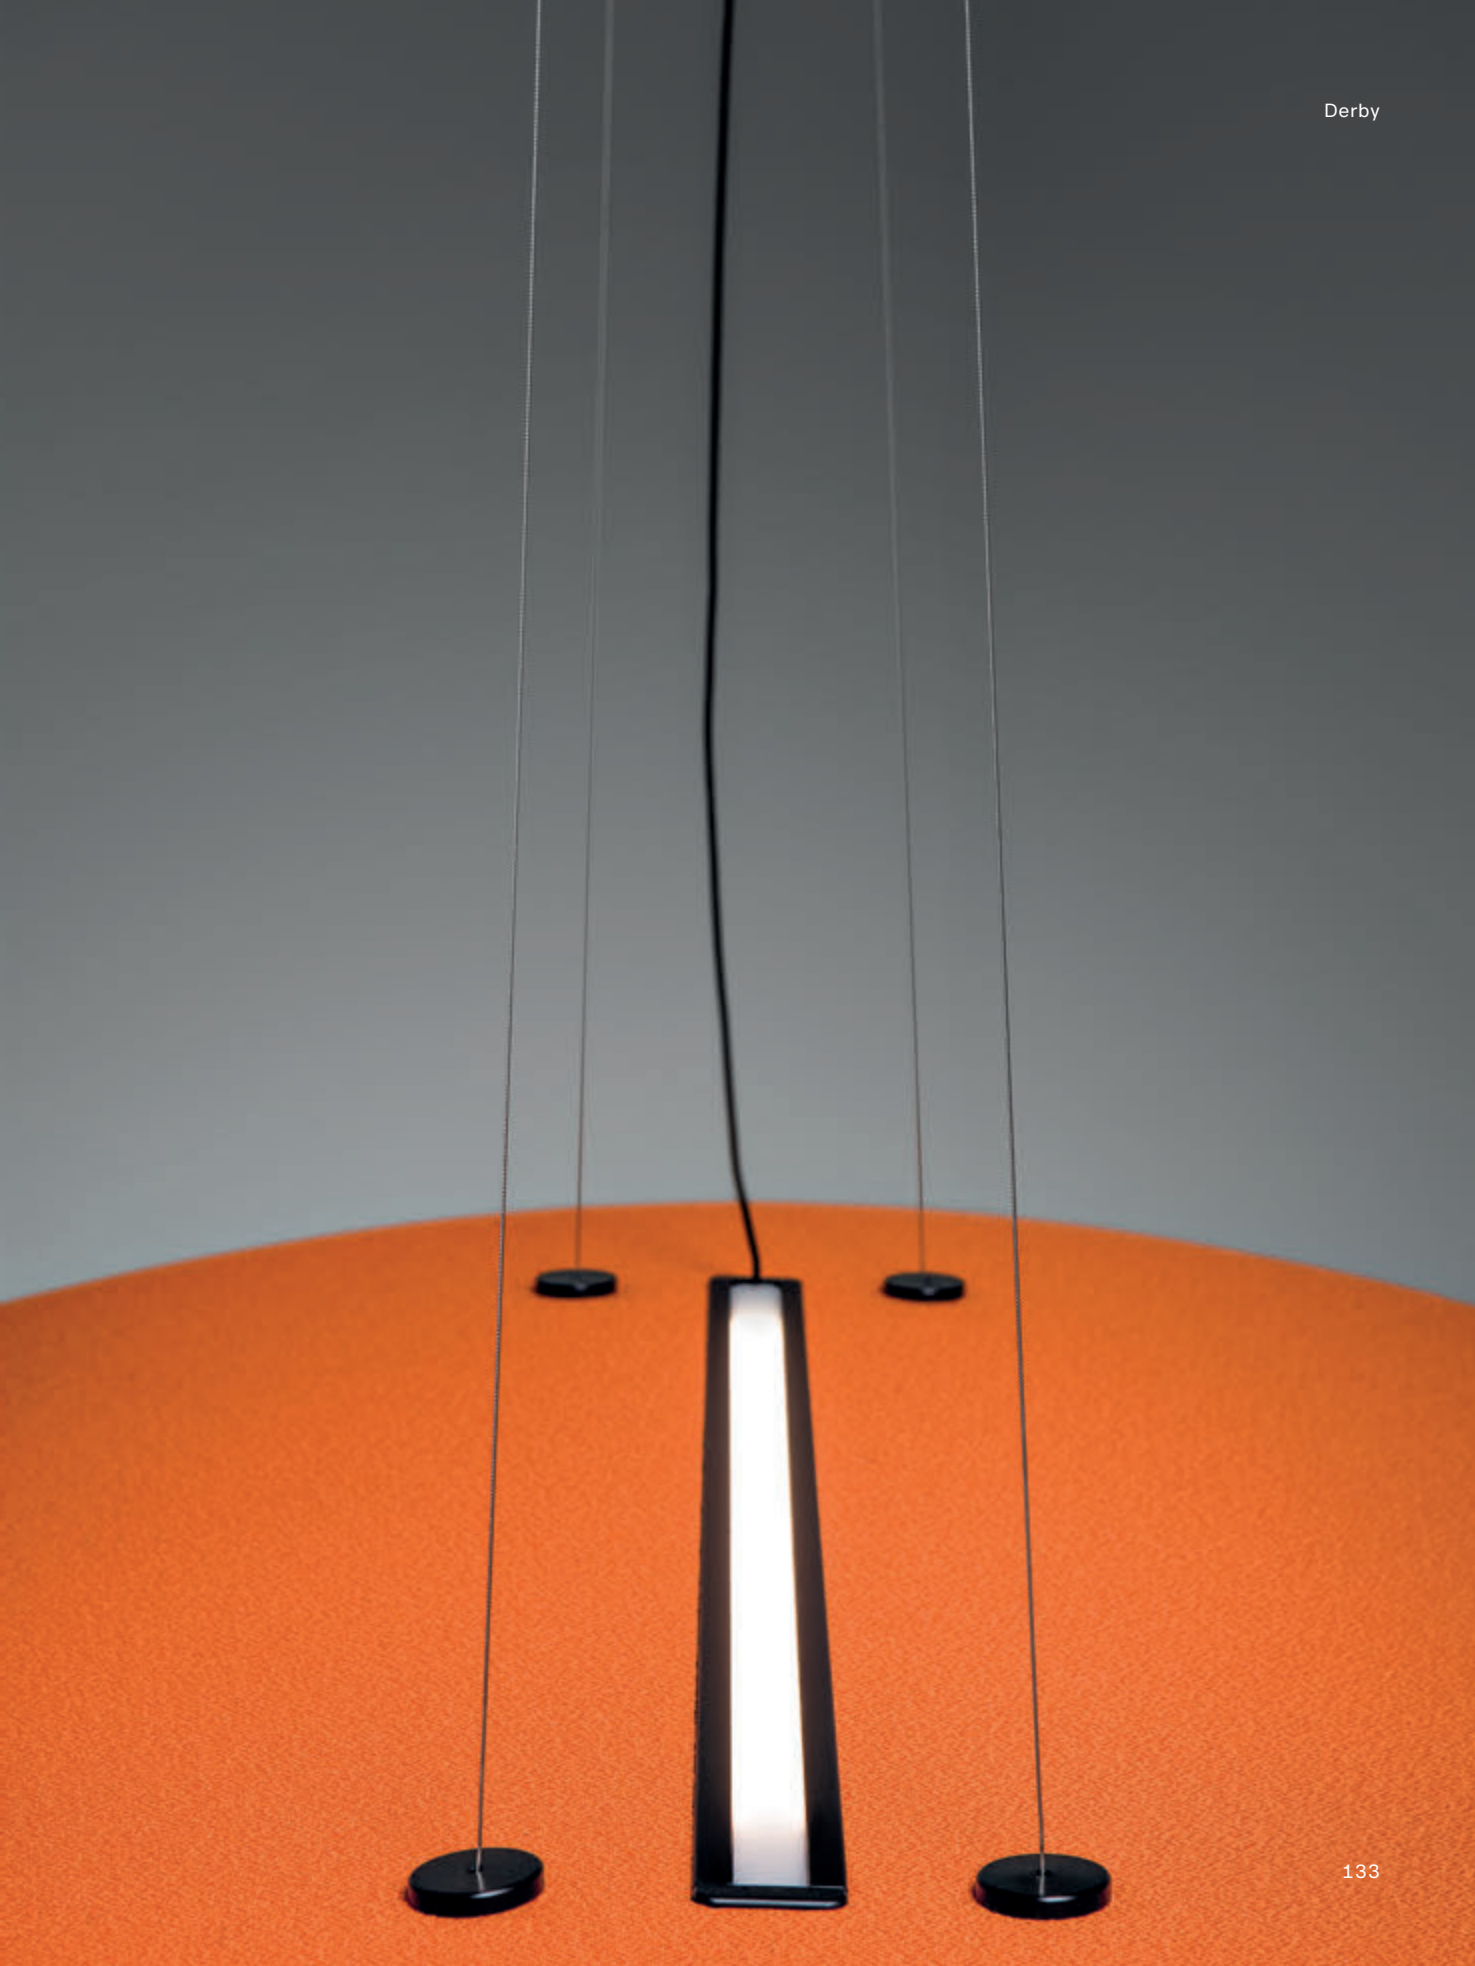

# Derby

---

**Mirco Crosatto**

2019

---

Derby is an adjustable parabola in a sound-absorbent material covered in fabric for both direct and indirect light. Offering diffused emission or output with darklight screening for UGR control, Derby is ideal in work environments. Designed to reduce glare and improve visual and acoustic comfort, its dual function is perfectly executed.

• **Body in sound-absorbing polyester staple fibre covered in fabric, metal wire casing. Finishes: orange/white, grey/grey, brown/brown.**

Derby est une parabole orientable en matériau insonorisant recouvert de tissu, qui intègre l'éclairage indirect et direct. Ces derniers peuvent être diffusés ou dotés d'une protection darklight pour contrôler l'UGR, idéal pour les environnements de travail. Derby est conçu pour réduire l'éblouissement et améliorer le confort visuel et acoustique : une double fonction qui s'exprime pleinement. • **Corps en fibre de polyester absorbant le son, recouvert de tissu, pavillon en métal. Finitions : orange/blanc, gris/gris, marron/marron.**

Derby es una parábola orientable en material fonoabsorbente recubierto de tejido, que integra iluminación tanto directa como indirecta. Esta última puede proporcionar una emisión difusa o con apantallado darklight para control de UGR, ideal en entornos de trabajo. Derby está diseñada para reducir el deslumbramiento y mejorar el confort visual y acústico: una doble función en su máxima expresión. • **Cuerpo de fibra de poliéster fonoabsorbente recubierta de tejido, cubierta de cable en metal. Acabados: naranja/blanco, gris/gris, marrón/marrón.**