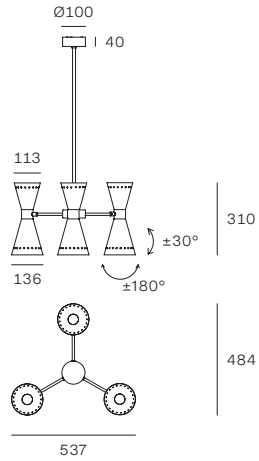

Megafono est une lampe emblématique des années 1950 avec une lumière directe et indirecte. Dans la version à suspension à trois, six ou huit bras, elle associe une précieuse structure en laiton avec dorure galvanique à des abat-jour orientable en ivoire ou noir brillant, éclairant la pièce avec élégance. • **Corps, tige de suspension et pavillon en laiton, abat-jour en métal.**
Finitions : laiton avec dorure galvanique, abat-jour noir ou bien ivoire.

Megafono es una icónica lámpara de los años 50 con luz directa e indirecta. En la versión de suspensión de tres, seis u ocho brazos, combina la atractiva estructura de latón con dorado galvánico junto con las pantallas orientables de doble cono en acabado marfil o negro brillante, iluminando el espacio con toda elegancia. • **Cuerpo, varilla de suspensión y cubierta de cable en latón, pantallas de metal.**
Acabados: latón con dorado galvánico, pantallas en negro o marfil.

1. Megafono 3x2 sources

938 (with longer stem)*

310

484

Included bulbs

Miniglobo P45
LED Bulb E14 6W

2. Megafono 6x2 sources

938 (with longer stem)*