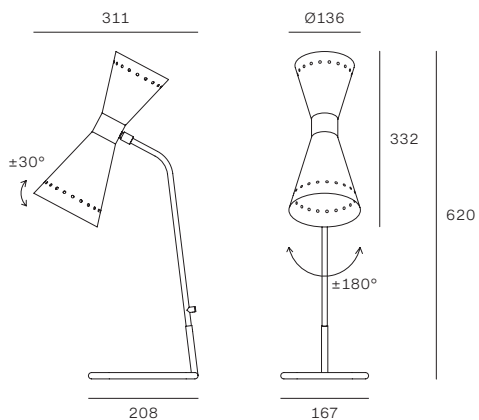

1. Megafono

Included bulbs

Miniglobo P45
LED Bulb E14 6W