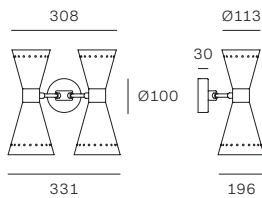

2. Megafono 2x2 sources

Included bulbs

Miniglobo P45
LED Bulb E14 6W

MOD	CODE	FINISH	SOURCE	INPUT	DIMMING	CCT (K)	LUMEN	CRI	IP	OPTICS
1	9570	GL BK	2xE14 6W	220-240V	No	2700	1612	≥80	20	Diffused
	9571	GL IV	2xE14 6W	220-240V	No	2700	1612	≥80	20	Diffused
2	9572	GL BK	4xE14 6W	220-240V	No	2700	3224	≥80	20	Diffused
	9573	GL IV	4xE14 6W	220-240V	No	2700	3224	≥80	20	Diffused