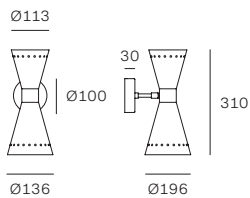

1. Megafono 1x2 sources

Included bulbs

Miniglobo P45
LED Bulb E14 6W