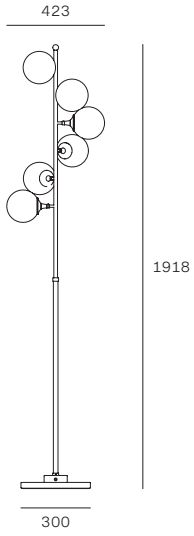

1. Galassia

.....
Included bulbs

Miniglobo P45
LED Bulb E14 6W

MOD	CODE	FINISH	SOURCE	INPUT	DIMMING	CCT (K)	LUMEN	CRI	IP	OPTICS
1	9560	GL WH	6xE14 6W	220-240V	No	2700	4836	≥80	20	Diffused

Other versions: suspension, p. 142; wall/ceiling, p. 266.