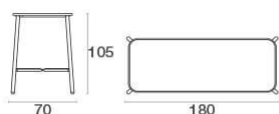

Yard / Table haute avec plateau en  
aluminium 180x70  
Design / Stefan Diez

Test

EN581-1 / EN581-3

Les sangles élastiques croisées, associées de façon novatrice à la structure en aluminium aux lignes raffinées, donnent vie à un ensemble au style insolite et éclectique et au confort affirmé, pouvant parfaitement être utilisée aussi bien à l'intérieur qu'à l'extérieur.

## Description

Référence: **538**  
Typologie: **Hauts**  
Collection: **Yard**

Charge Statique: 200 Kg  
Test: EN581-1 / EN581-3  
Forme: Rectangulaire

## Données techniques

Largeur: **180 cm**  
Profondeur: **70 cm**  
Hauteur: **105 cm**  
Poids: **24 Kg**  
Charge Statique: **200 Kg**

## Emballage

Colis: **1**  
Pièces par paquet: **1**  
Dimensions: **190x16x80 cm**  
Volume: **0.243 mc**

Sac de polythène et boîte de carton.

Yard / Table haute avec plateau en  
aluminium 180x70  
Design / Stefan Diez