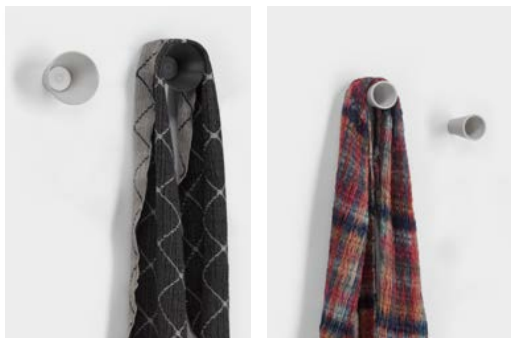

Bambú

JM Massana - JM Tremeleda