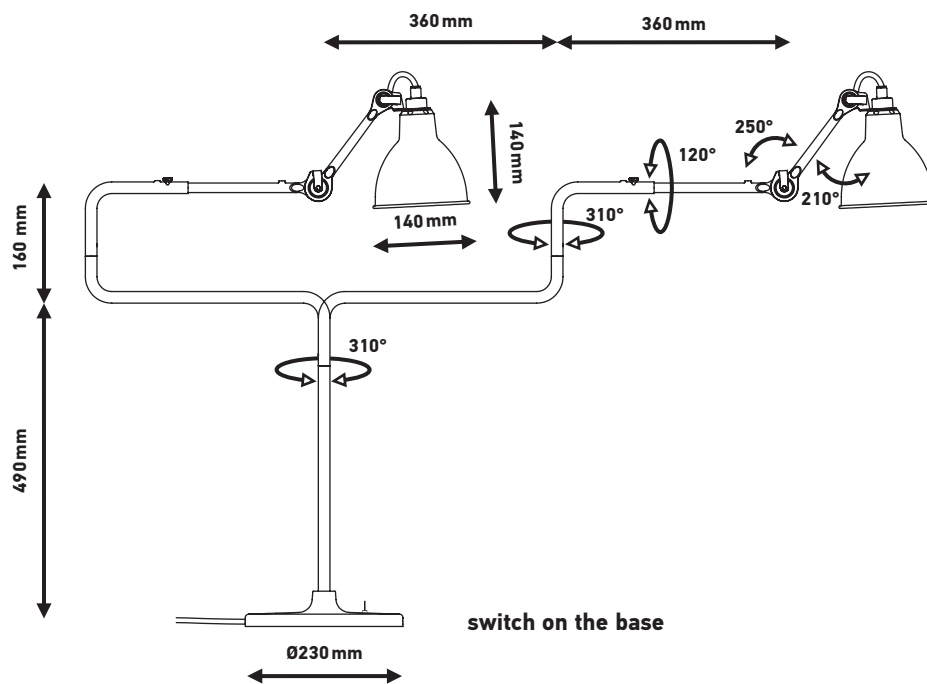

# LAMPE GRAS

DCWéditions  
PARIS

Table lamp | *Lampe de table*

**Material:** Steel  
**Matériaux:** Acier

**Weight:** Net 8 kg | Gross 10,4 kg  
**Poids:** Net 8 kg | Brut 10,4 kg

**Dimensions:**  
Arm fold 360 mm, unfold 720 mm |  
Rod 200 mm  
*Bras plié 360 mm, déplié 720 mm |  
Bielle 200 mm*

**Packaging:** 780 × 575 × 315 mm

Electric fabric wire  
*Câble électrique tissu*

CL I – E14 – ESL11W

IP20

Bulb not included  
*Ampoules non fournies*

DCWéditions

71 rue de la Fontaine au Roi  
75011 Paris – France  
+33 (0)1 40 21 37 60  
sales@dcw.fr

## TECHNICAL SHEET / FICHE TECHNIQUE

LAMPE GRAS N°317